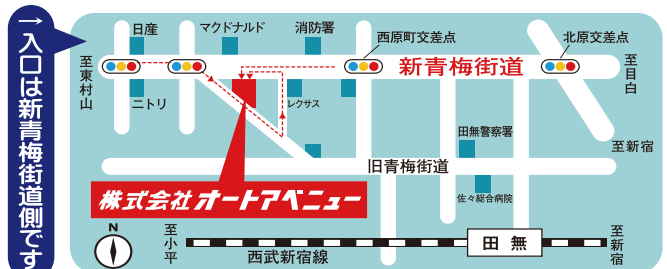

車検・一般整備・新車・中古車販売・板金・カーリース・損害保険代理店

**株式会社オートアベニュー**

TEL / 042 (466) 3233

〒188-0011 東京都西東京市田無町 7丁目 18-8

入口は新青梅街道側です

※お越しの際は、こちらのキャンペーンチラシをお持ちになるか、ご呈示下さい。